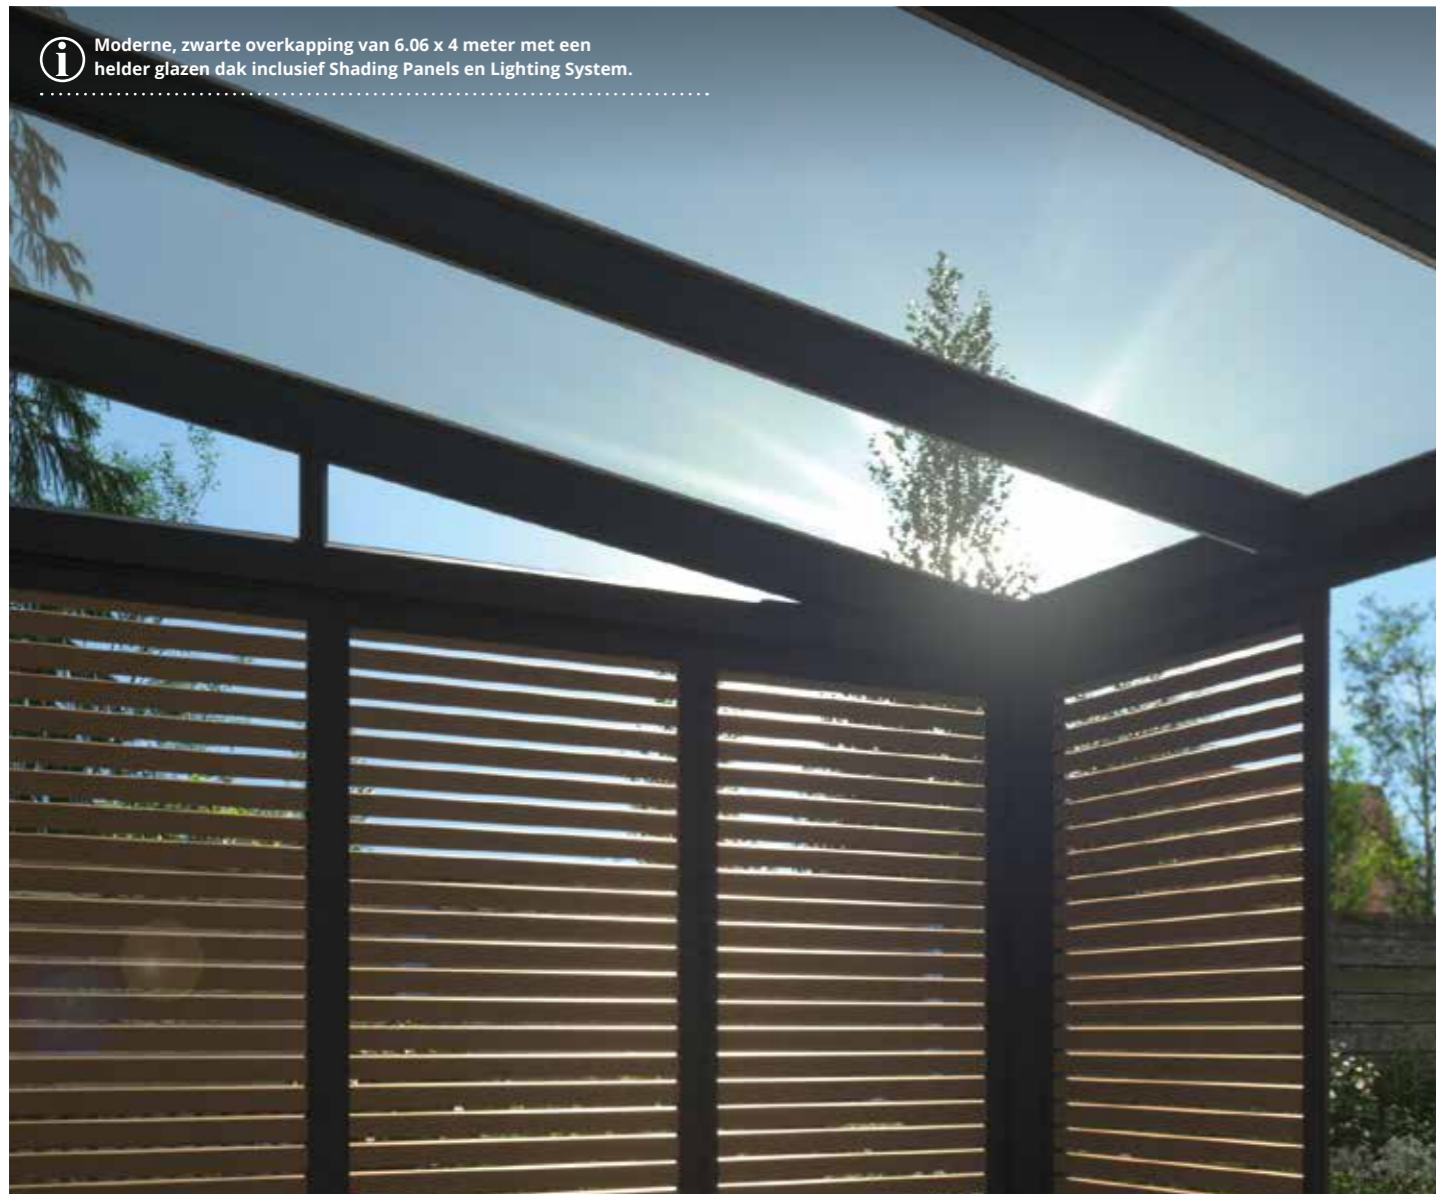

### Makkelijk bevestigen

Bevestig de panelen makkelijk en snel met het handige DIY-schuifstelsel.

### Lucht & beschut

Creëer een plek onder uw overkapping die zowel open als beschermd aanvoelt.

**i** Moderne, zwarte overkapping van 6.06 x 4 meter met een helder glazen dak inclusief Shading Panels en Lighting System.