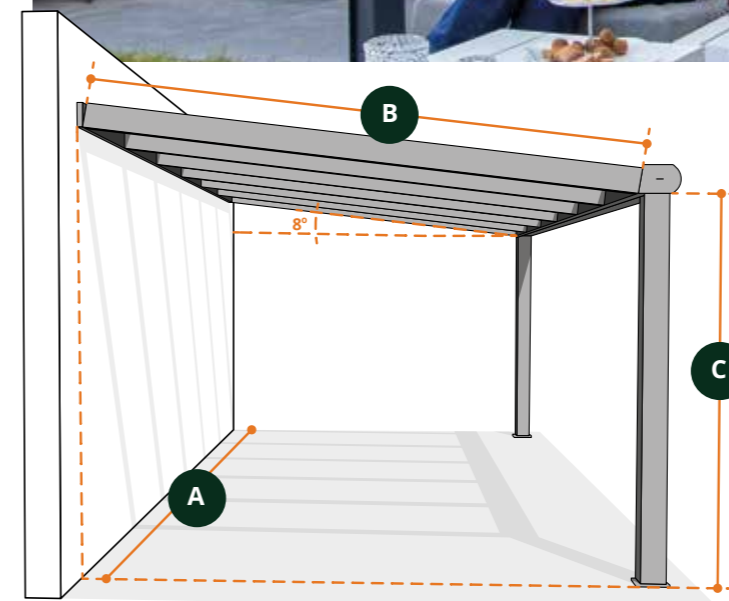

Stap 3 Bepaal de afmetingen
A: breedte

Gumax® Excellence terrasoverkappingen worden standaard geleverd vanaf 3.06 meter breed en lopen op per meter: 3.06m, 4.06m, 5.06m, 6.06 meter etc. De breedte is eenvoudig op maat in te korten.

B: diepte

Gumax® Excellence terrasoverkappingen worden standaard geleverd in dieptematen van 2.5m, 3.0m, 3.5m of 4.0 meter. Bij een overkapping met een polycarbonaat dak zijn alle dieptes op maat inkortbaar. Hierdoor is iedere diepte tot 4.0 meter mogelijk. Een glazen dak is alleen in standaardmaten mogelijk. **Let op:** bij het inkorten in de diepte kan er geen zonwering worden gemonteerd. Ook glazen schuifwanden kunnen in dit geval niet aan de zijkanten van uw terrasoverkapping worden gemonteerd, omdat de standaard Gumax® glazen spie niet meer past.

C: hoogte

Tuinmaximaal raadt u aan om van tevoren al na te denken over de hoogte en adviseert om een hoogte tot de onderkant van de goot aan te houden van 2.10m, 2.15m, 2.20m, 2.25m, 2.30m of 2.35 meter. Met deze afmetingen passen de glazen schuifwanden onder de terrasoverkapping altijd exact en zijn betonpoeren nog goed in te graven.

Bereken de doorloophoogte en de hoogte waarop het muurprofiel gemonteerd dient te worden op: www.tuinmaximaal.nl/meettool

Gumax®: kwaliteit & CE-markering

Onder uw overkapping moet u veilig kunnen genieten. Waar andere merken terrasoverkappingen gebruikmaken van 6060-T6 aluminium, zijn Gumax® Excellence overkappingen vervaardigd uit het 25% sterkere 6063-T6 aluminium. Bovendien biedt aluminium zelf vele voordelen. Het materiaal:

- + Is zeer onderhoudsarm;
- + Heeft een lange levensduur;
- + Wordt niet aangetast door vocht of UV-straling.

Gumax® Excellence terrasoverkappingen zijn daarnaast:

- + Bestand tegen een last van 80kg per m² dankzij de gegalvaniseerde stalen strip in de goot;
- + Voorzien van CE-markering en voldoen daarmee aan de vereiste Europese bouwnormen;
- + Bestand tegen wind tot orkaankracht en zware aardbevingen.

Vraag altijd naar de CE-markering bij de aanschaf van een overkapping.