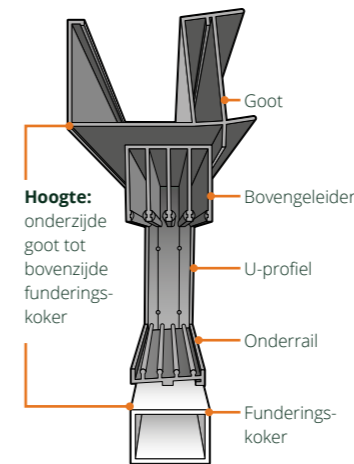

### Totale hoogte glazen schuifwandsysteem

Gumax® glazen schuifwanden zijn verkrijgbaar in hoogtematen variërend van 2000mm t/m 2700mm. Hierbij is er een speling van 20mm naar boven en 20mm naar beneden mogelijk. De hoogtemaat van het complete systeem wordt gerekend inclusief de onderrail, bovengeleider en het glasprofiel. U hoeft dus enkel met deze maat rekening te houden. Is uw overkapping met afschot geplaatst? In dit geval dient zowel de laagste als hoogste maat binnen de afmetingen in de tabel hiernaast te vallen.