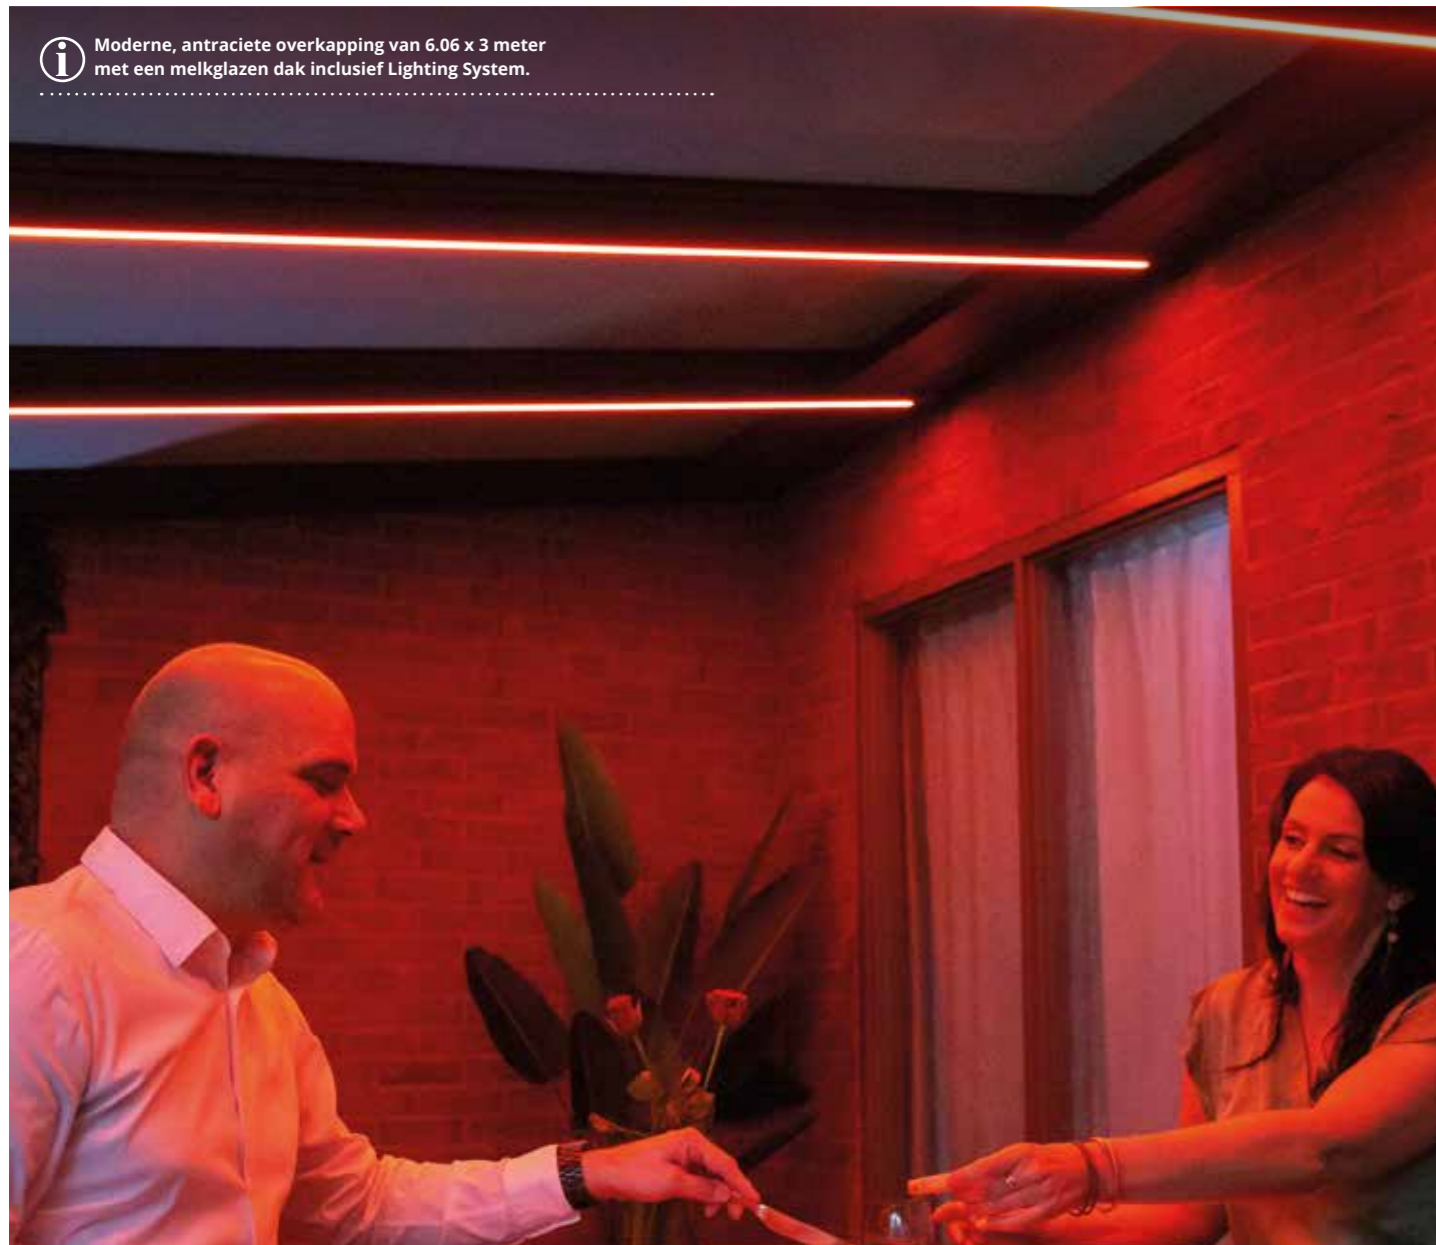

### Eigen lichtscènes

Stel tot acht scènes naar uw wens in op de afstandsbediening of zoveel als u wilt via een Smart Home systeem.

### Eenvoudige bediening

Bedien het Gumax® Lighting system eenvoudig met meegeleverde afstandsbediening of een Smart Home systeem.

### Makkelijk bevestigen

Makkelijk bevestigen door één persoon. Zowel onder een nieuwe of onder een bestaande terrasoverkapping.

**i** Moderne, antraciete overkapping van 6.06 x 3 meter met een melkglazen dak inclusief Lighting System.