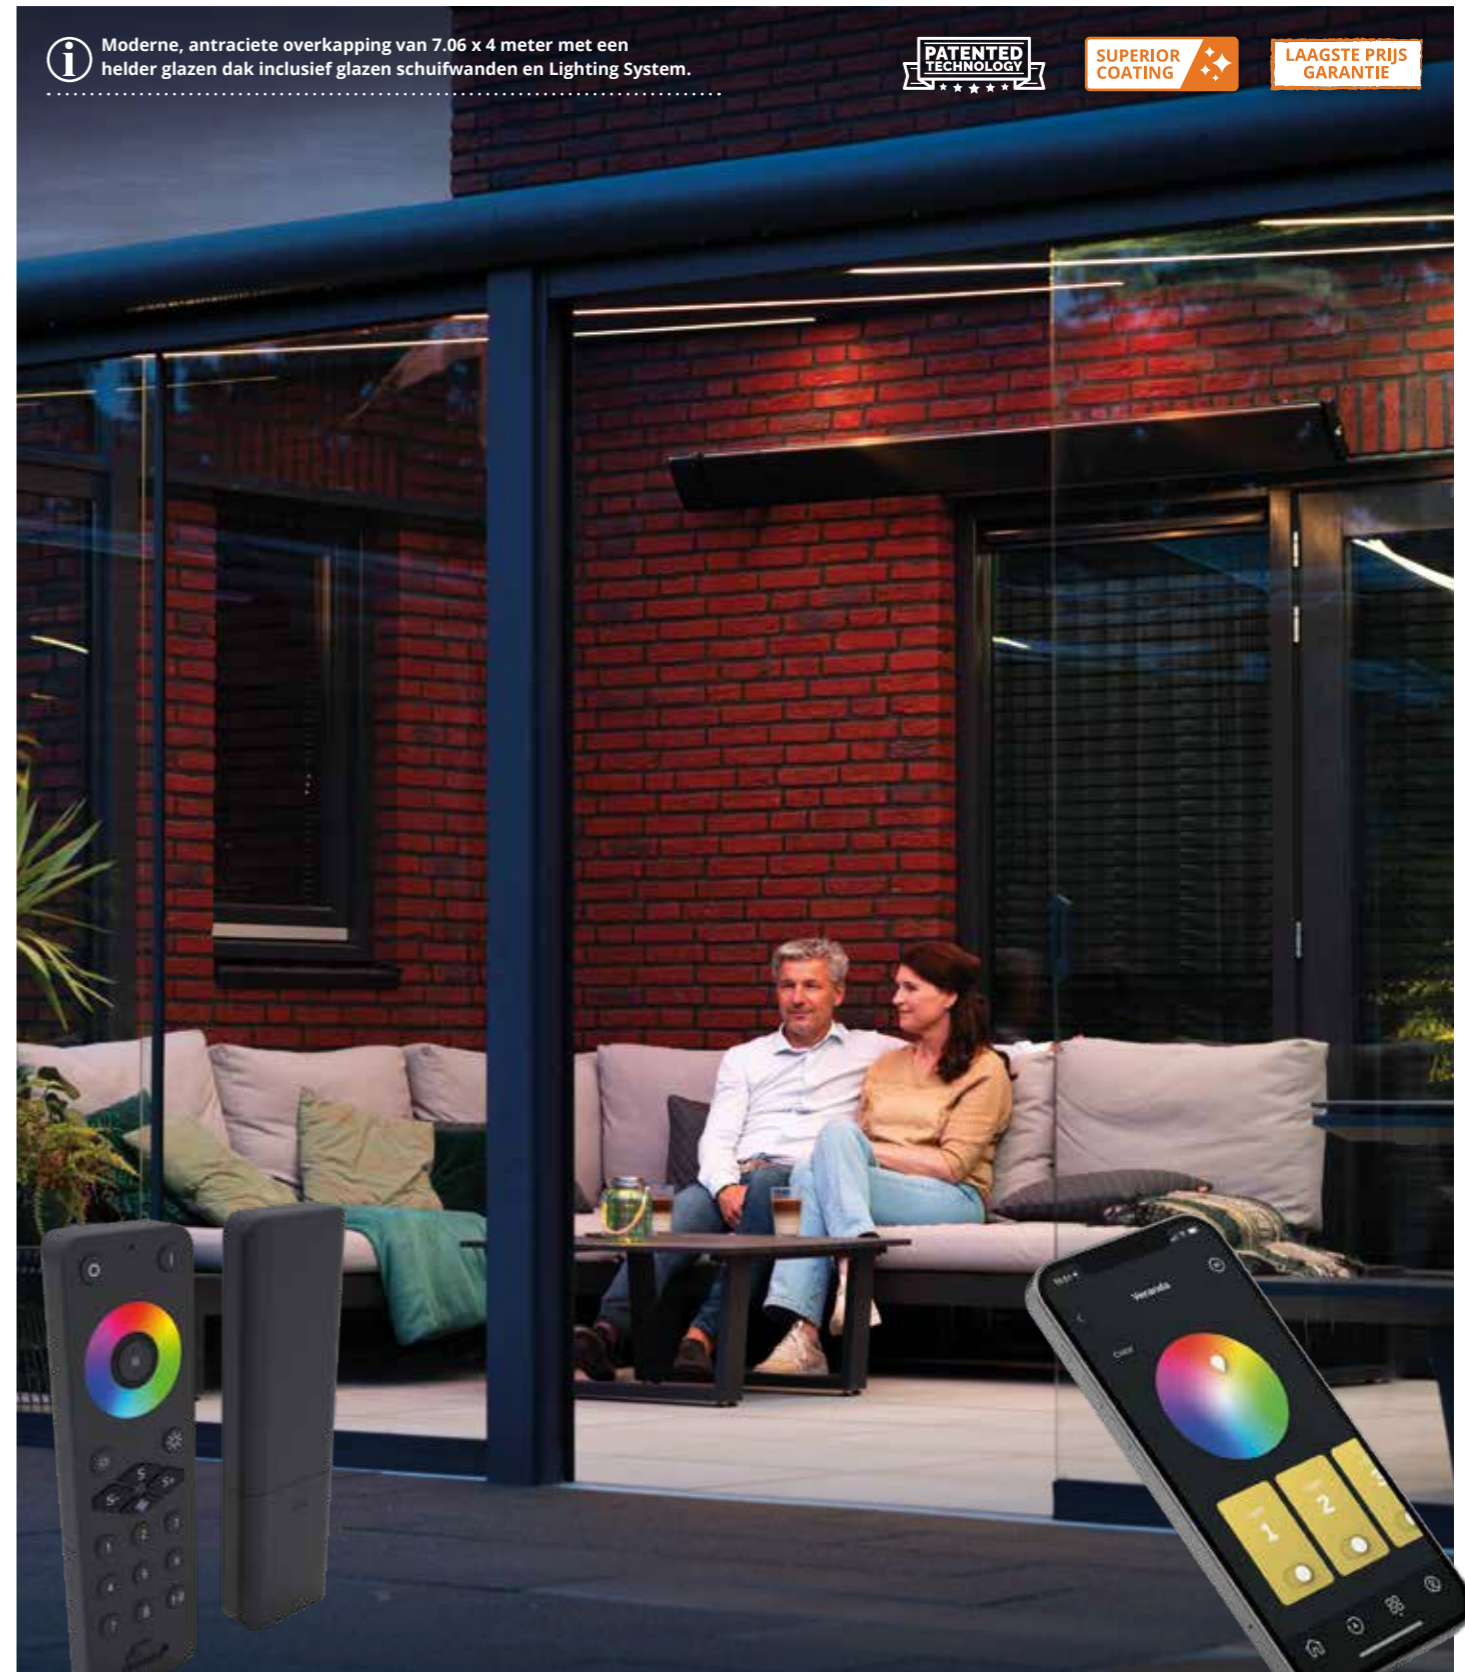

Eenvoudige bediening

Bedien het Gumax® Lighting System eenvoudig met meegeleverde afstandsbediening. Selecteer de door u gewenste sfeer met een van de voorkeurbuttons. Kies van zacht warm tot helder koud of een van de acht, door u geprogrammeerde lichtscène. Het is zelfs mogelijk om de afzonderlijke lichtarmaturen van Gumax® Lighting System handmatig in te stellen.

En vanzelfsprekend ook als geheel.

- + Persoonlijke voorkeurbuttons;
- + Elk lichtarmatuur apart instellen;
- + Programmeerbaar.

Oók bedienen met een Smart Home systeem?

Bedien het Gumax® Lighting System eenvoudig met een Smart Home systeem. Kies uw favoriete scènes of stel uw eigen kleurschema in.

Maak uw persoonlijke automatische routine aan, bijvoorbeeld als het Smart Home systeem merkt dat u thuiskomt. Altijd de perfect sfeer bij iedere gelegenheid onder uw overkapping.

² + Voor gebruik binnen uw smart home systeem dient u zelf te beschikken over een bridge die werkt met Zigbee® technologie. Gumax heeft geen controle over en is niet verantwoordelijk noch aansprakelijk voor apparaten en diensten van derden en de compatibiliteit met Gumax® Lighting System. U kunt altijd gebruik maken van de meegeleverde afstandsbediening. Raadpleeg altijd de volledige veiligheidsvoorschriften, zoals (online) beschikbaar in de montagehandleiding.