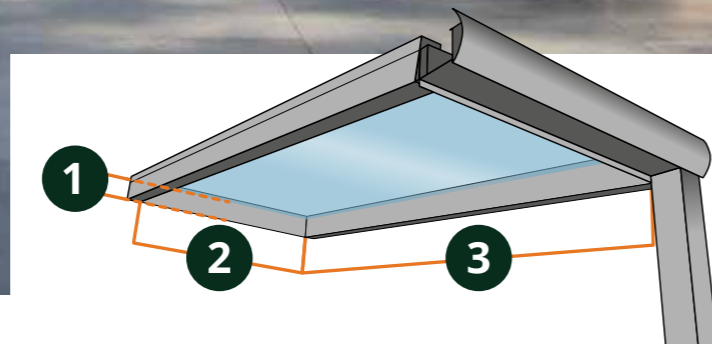

i Moderne, witte overkapping van 5.06 x 3.5 meter met een helder glazen dak inclusief zonwering.