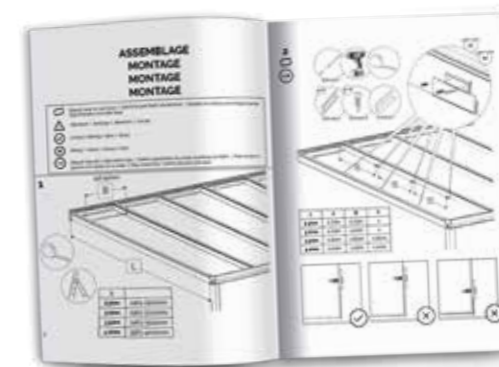

Heeft u niet alle gereedschappen in uw bezit? U huurt eenvoudig de benodigde gereedschappen bij de betere bouwmarkten en verhuurbedrijven bij u in de buurt.³

³ + Informeer bij de verhuurder of de gereedschappen aanwezig zijn in hun assortiment.