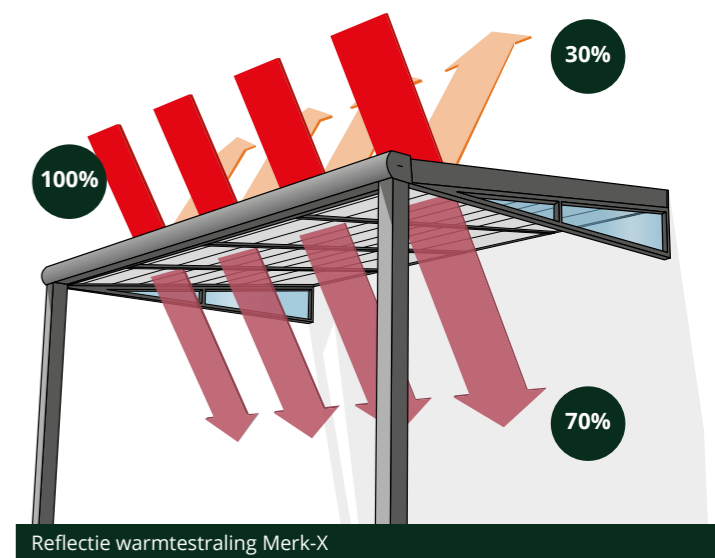

i Klassieke, antraciete overkapping van 6.06 x 3.5 meter met een helder glazen dak inclusief zonwering.

"Nu heb ik het hele jaar geen last meer van de zon, het temperatuurverschil met zonwering is 7 graden!"

- Patricia -

T/M 29 APRIL

1% 4% 8% 10% **STAPEL KORTING**

Zonwering vanaf **1.382,-**
Laagste prijs garantie

Gumax®
automatische zonwering

i Klassieke, antraciete overkapping van 6.06 x 3.5 meter met een helder glazen dak inclusief zonwering.

PATENTED TECHNOLOGY

SUPERIOR COATING

LAAGSTE PRIJS GARANTIE

Ook effectief onder melkglas en poly daktypen

Effect onder polycarbonaat en glazen overkappingen

In tegenstelling tot traditionele canvas zonweringsdoeken, creëert Gumax® automatische zonwering niet alleen schaduw, maar wordt ook de warmtestraling effectief gereflecteerd. Dit komt door het revolutionaire zonweringsdoek dat is vervaardigd uit een kunststof doek met gewoven

aluminium draden. Dat zorgt ervoor dat de zonwering van Gumax® 73% van het zichtbare licht reflecteert en maar liefst 89% van de warmtestraling. Gumax® zonwering is effectief onder overkappingen met zowel polycarbonaat als glazen daktypen.

De nieuwe standaard in warmte- en lichtreflectie

Of het nu lente, zomer, herfst of winter is; u moet ieder seizoen maximaal kunnen genieten van uw terrasoverkapping. Gumax® automatische zonwering

zorgt voor schaduwplekken waar u wilt, wat zorgt voor een wat aangename temperatuur.