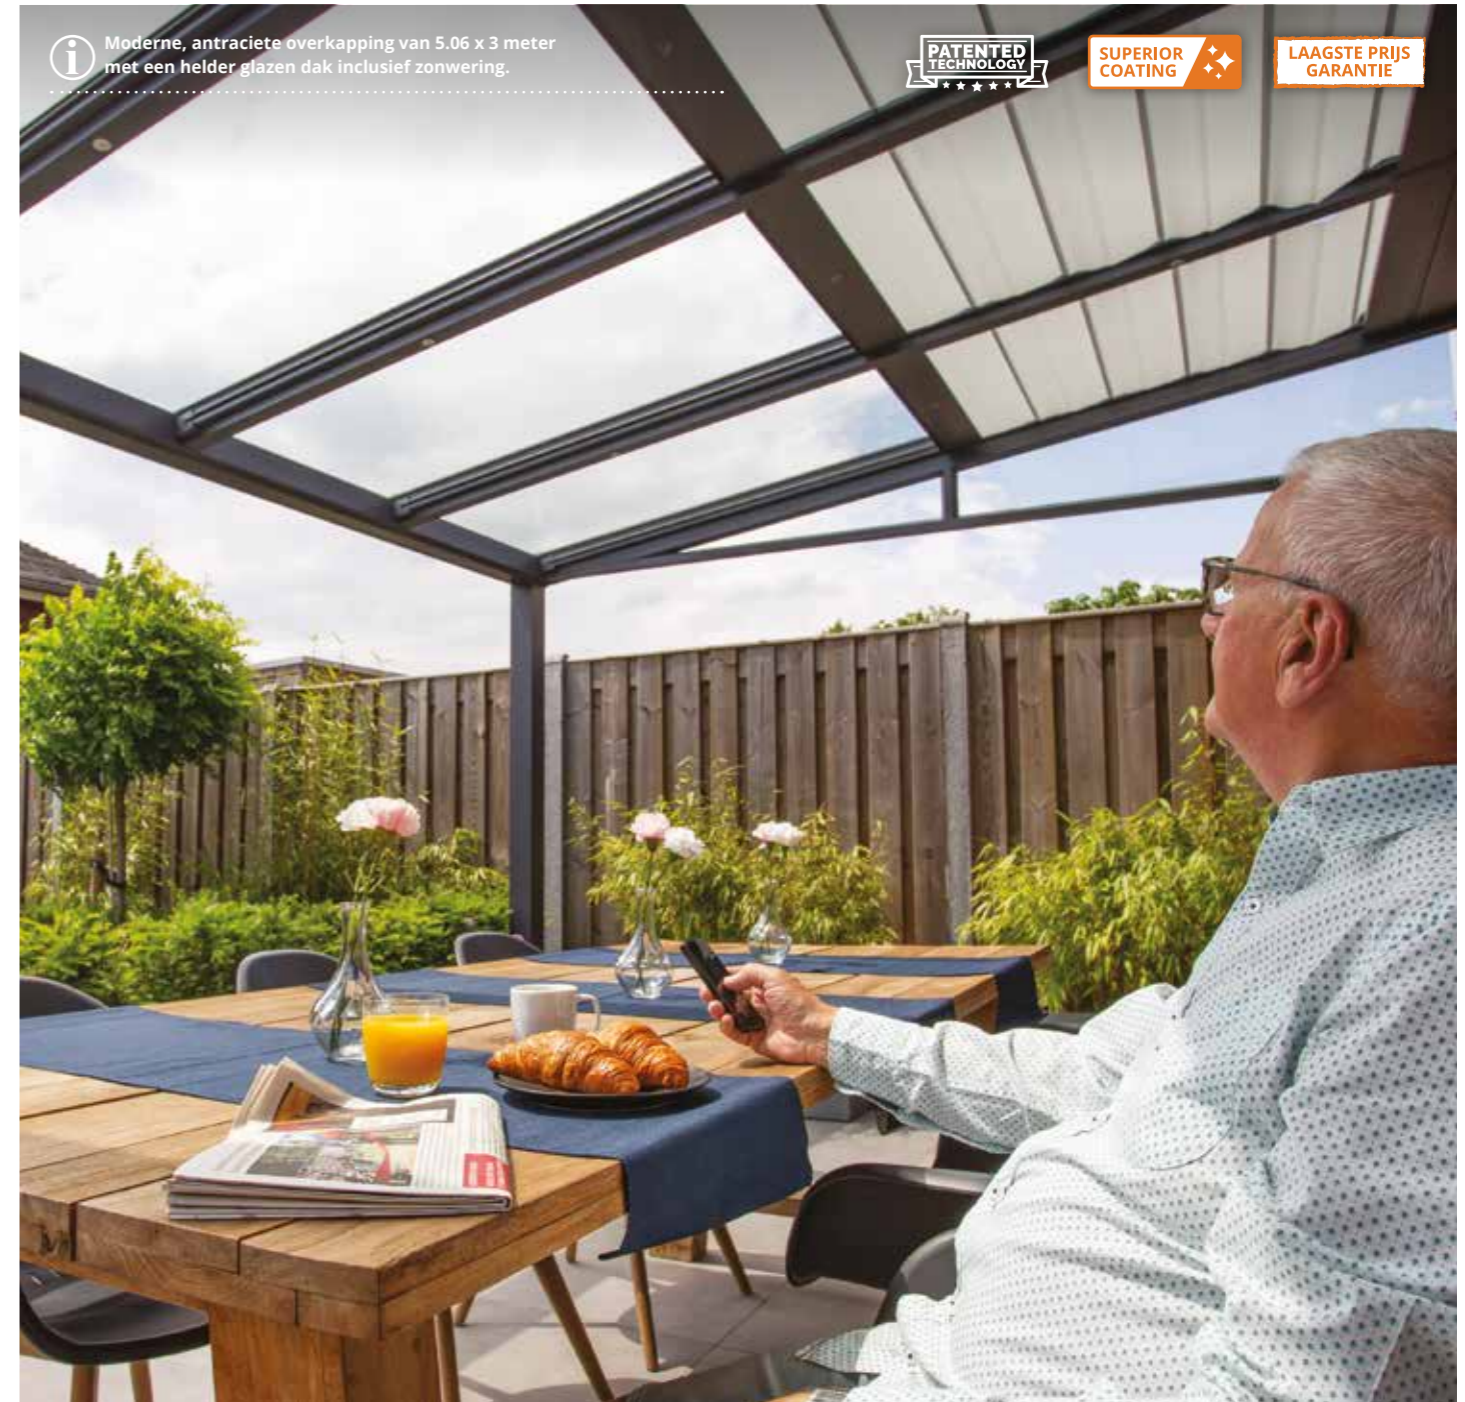

Zon of schaduw, u heeft het zelf in de hand

Gumax® zonwering bedient u eenvoudig met de meegeleverde afstandsbediening. De elektrische motoren van de zonweringsstroken zijn zowel gezamenlijk als individueel te besturen. Dit is mogelijk tot maar liefst 16 individuele banen. U kunt de zonwering ook op iedere positie stilzetten. Zo heeft u zelf in de hand waar u schaduw creëert onder uw overkapping.

Om Gumax® zonwering onder andere typen overkappingen te plaatsen, moet de ruimte onder de overkapping binnen de onderstaande marges vallen.

1 Hoogte (onder dakplaten):	minimaal 88mm
2 Breedte (tussen liggers):	936 - 950mm
3 Lengte (tussen muurprofiel en goot):	
Verkrijgbaar in lengte 2,5m	2463 - 2502mm
Verkrijgbaar in lengte 3m	2963 - 3002mm
Verkrijgbaar in lengte 3,5m	3463 - 3502mm
Verkrijgbaar in lengte 4m	3963 - 4002mm

i Moderne, antraciet overkapping van 5.06 x 3 meter met een helder glazen dak inclusief zonwering.

PATENTED TECHNOLOGY
*****

SUPERIOR COATING

LAAGSTE PRIJS GARANTIE