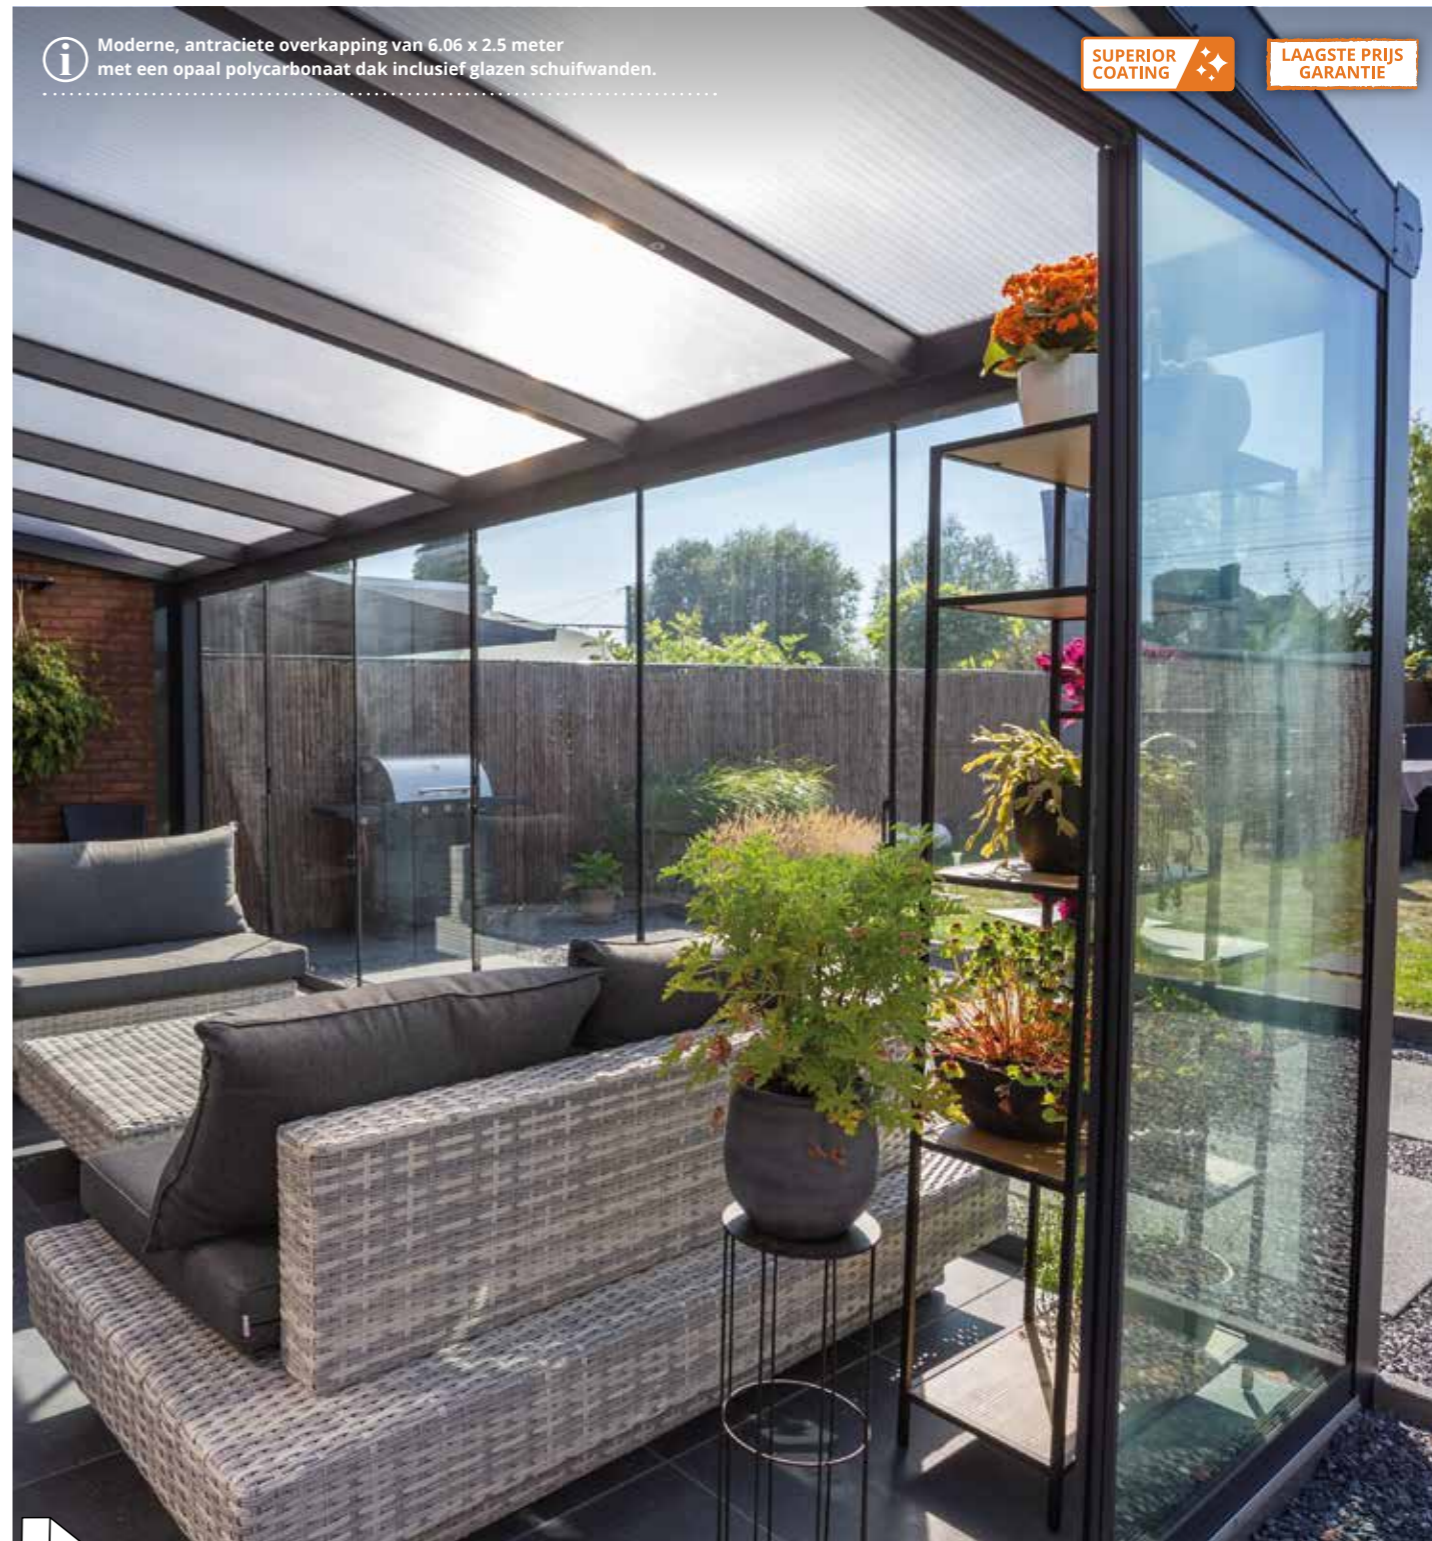

**i** Moderne, antraciete overkapping van 6.06 x 2.5 meter met een opaal polycarbonaat dak inclusief glazen schuifwanden.

**SUPERIOR COATING**

**LAAGSTE PRIJS GARANTIE**

**Meetinstructies glazen schuifwanden**