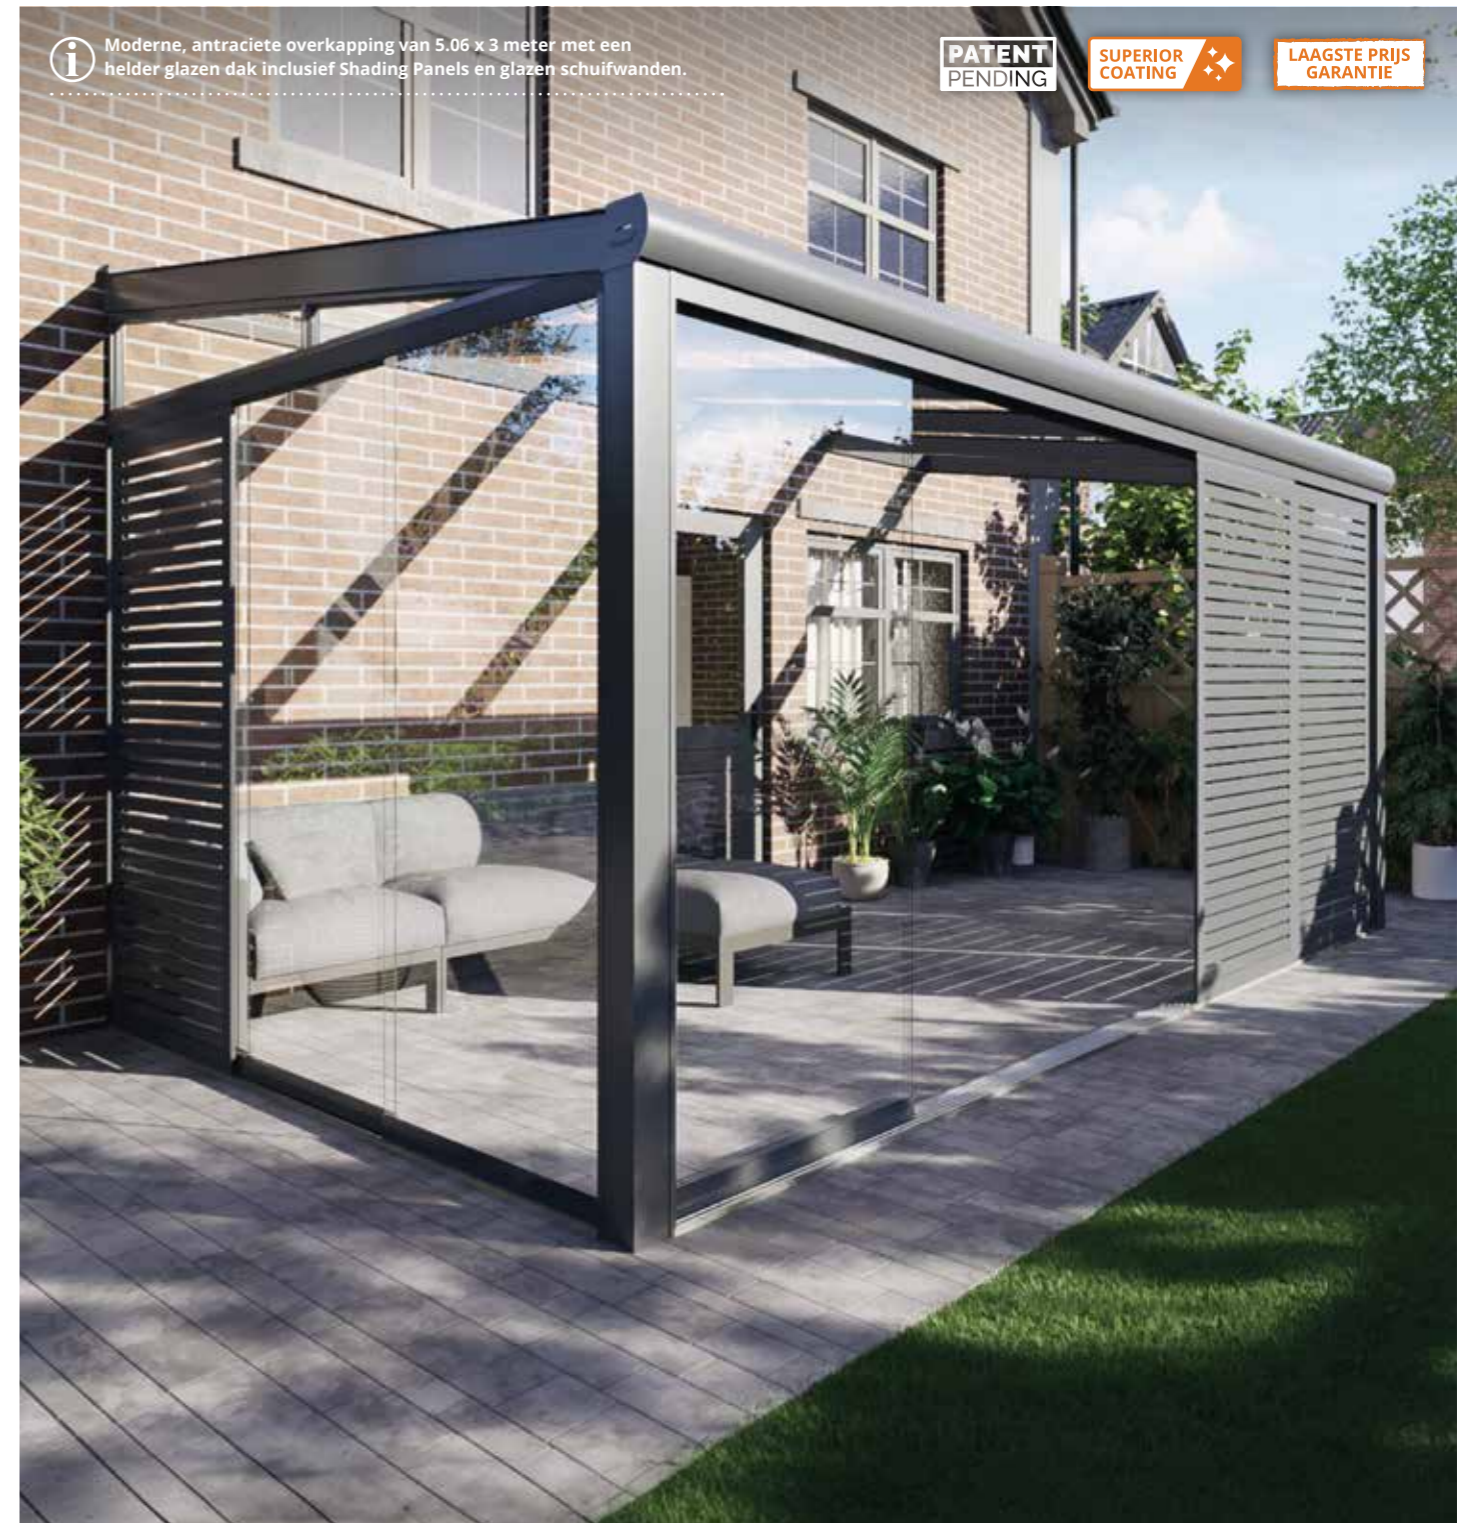

i Moderne, antraciet overkapping van 5.06 x 3 meter met een helder glazen dak inclusief Shading Panels en glazen schuifwanden.

PATENT PENDING

SUPERIOR COATING

LAAGSTE PRIJS GARANTIE

Meer of minder ventilatie?

Wilt u extra ventilatie onder de overkapping? Of wilt u de overkapping juist helemaal afsluiten van de lucht? U hebt de keuze met Gumax® Shading Panels, eventueel in combinatie met Gumax® glazen schuifwanden. Gebruik de panelen afzonderlijk als u meer ventilatie wenst of schuif ze achter een glazen schuifwand voor het afsluiten van de lucht. Bepaal zelf de ruimte tussen de lamellen van de Gumax® Shading Panels met de afstandhouders in 3 maten.

Optioneel

	Prijs per set
Afstandhouders 10 mm (78 stuks)	27,-
Afstandhouders 13 mm (74 stuks, standaard geleverd)	27,-
Afstandhouders 16 mm (70 stuks)	27,-

Eenvoudige montage

U monteert en installeert Gumax® Shading Panels heel eenvoudig zelf dankzij het handige schuifstelsel, de stap-voor-stap montagehandleiding en de duidelijke montagevideo.

Gumax® Shading Panel

De onderstaande prijzen gelden voor alle kleuren.

- + Hoogtemaat naar wens aan te passen;
- + Keuze uit lamellen in 7 kleuren;
- + Mogelijkheid tot 3 verschillende afstanden tussen lamellen.

Hoogte	Standaard kleuren	Speciale kleuren
1900 - 2000 mm	349,-	389,-
2050 - 2200 mm	379,-	419,-
2250 - 2300 mm	409,-	449,-
2400 - 2500 mm	439,-	479,-
2600 mm	469,-	499,-