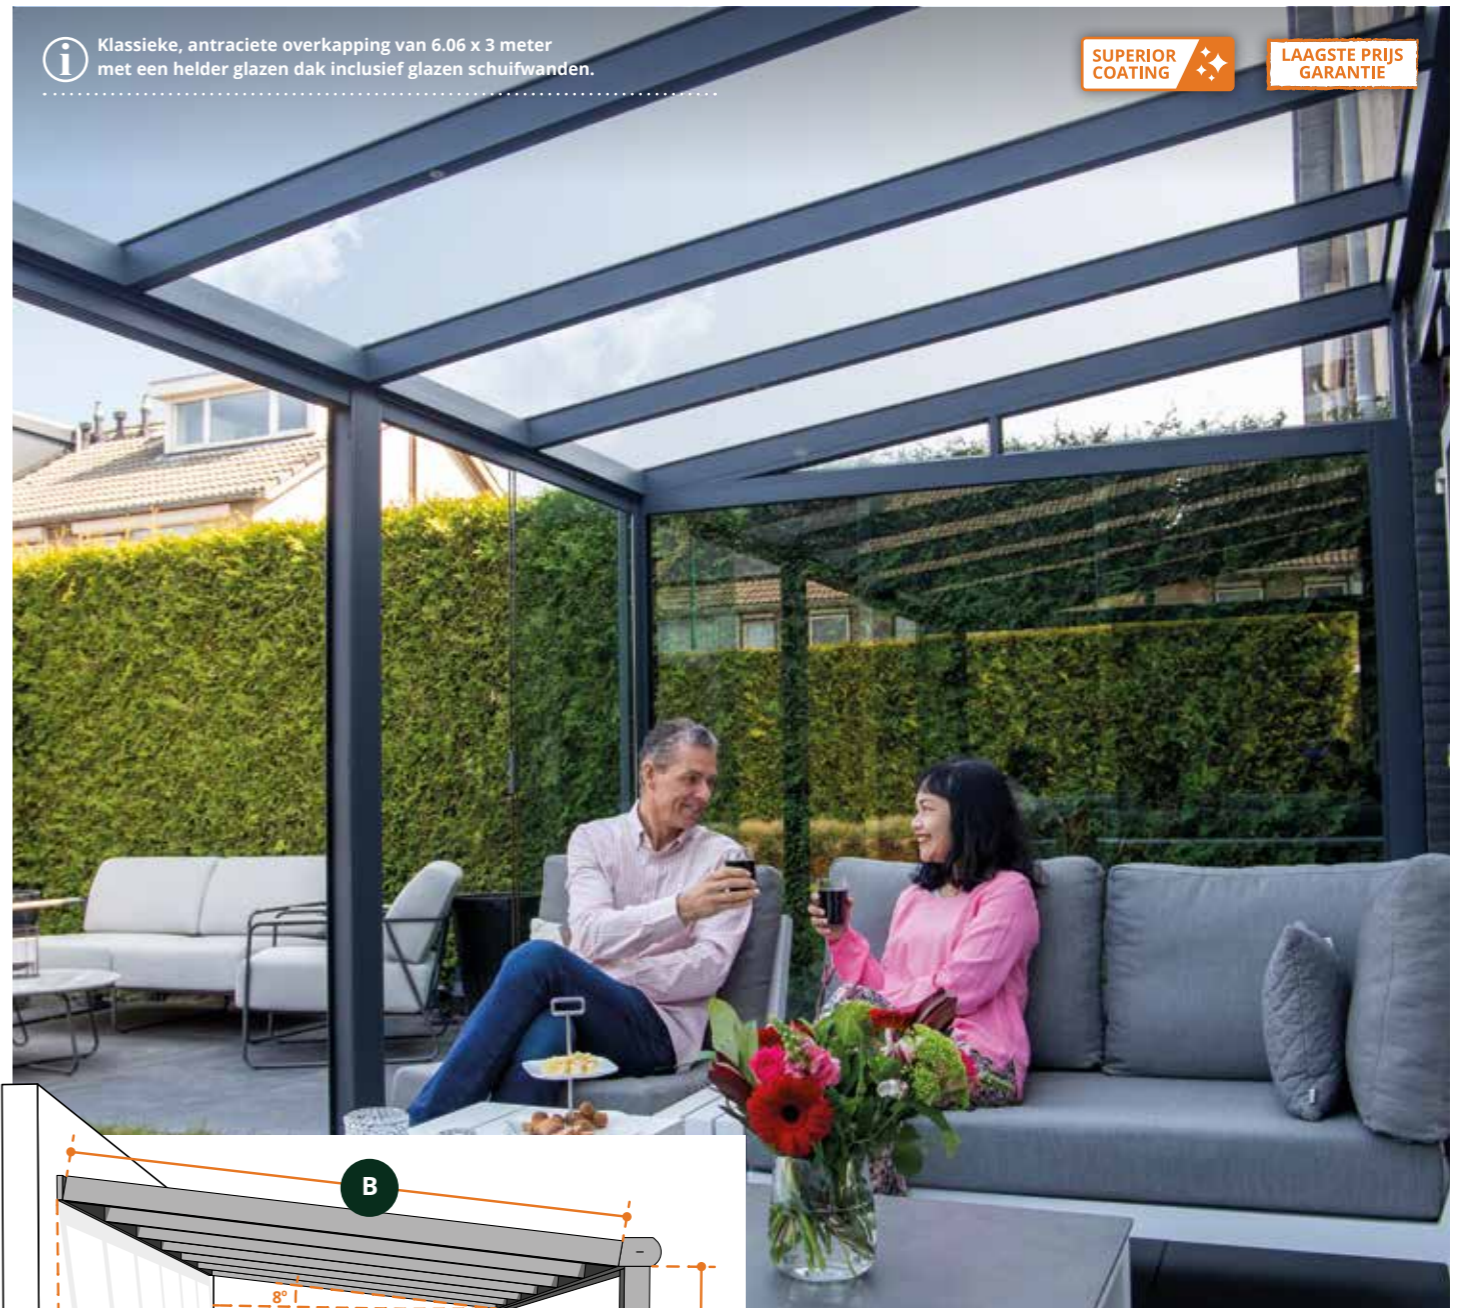

Antraciet (RAL 7016)

Wit (RAL 9016)

Zwart (RAL 9005)

**NIEUW**

**i** Moderne, antraciete overkapping van 6.06 x 2.5 meter met een melkglazen dak.

**i** Klassieke, antraciete overkapping van 6.06 x 3 meter met een helder glazen dak inclusief glazen schuifwanden.