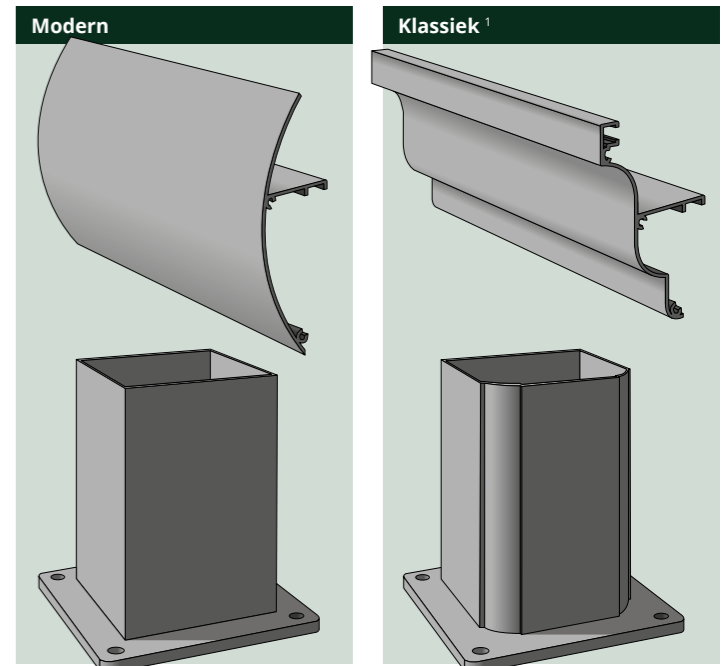

i Moderne, antraciete overkapping van 11.06 x 4 meter met een IQ-relax polycarbonaat dak.

"Het pakket was helemaal compleet. We hebben zelf niets - zelfs geen schroefje - hoeven te kopen. Uitstekend!"
- Piet -

T/M 29 APRIL

1% 4% 8% 10% **STAPEL KORTING**

Terrasoverkapping vanaf

896,-

Laagste prijs garantie

Gumax® Excellence terrasoverkappingen en carports

Woon- en tuinplezier in één

Wij streven ernaar dat steeds meer mensen het hele jaar door maximaal van hun tuin kunnen genieten. Daarom biedt Tuinmaximaal een ruim assortiment aan Gumax® Excellence overkappingen en carports van ongeëvenaarde

kwaliteit. Door middel van diverse uitbreidingsmogelijkheden kunt u uw overkapping of carport geheel naar wens en stap voor stap samenstellen.

i Klassieke, witte overkapping van 6.06 x 3 meter met een opaal polycarbonaat dak inclusief schoren.

SUPERIOR COATING

LAAGSTE PRIJS GARANTIE

Stap 1 Kies uw kleur en stijl

1. Voor uw Gumax® Excellence terrasoverkapping kunt u kiezen uit:
2. + Moderne of klassieke¹ stijl;
   - + Kleur mat antraciet (RAL 7016), mat wit (RAL 9016) of mat zwart (RAL 9005).

Gumax® Excellence - Superior coating

Mensen vergeten vaak te informeren naar de coating die gebruikt wordt op aluminiumproducten. Aangezien er veel verschil is in de kwaliteit van de op de verandamarkt gebruikte coatings, willen we het belang van de kwaliteit ervan benadrukken. Een paar jaar na installatie zult u zeker het verschil zien tussen de coatings. Kies voor Gumax® Excellence en u kiest voor een coating die zijn kleur en glans uitstekend behoudt. Een matte coating van een wereldwijde leider in poedercoatings die u gemoedsrust schenkt.