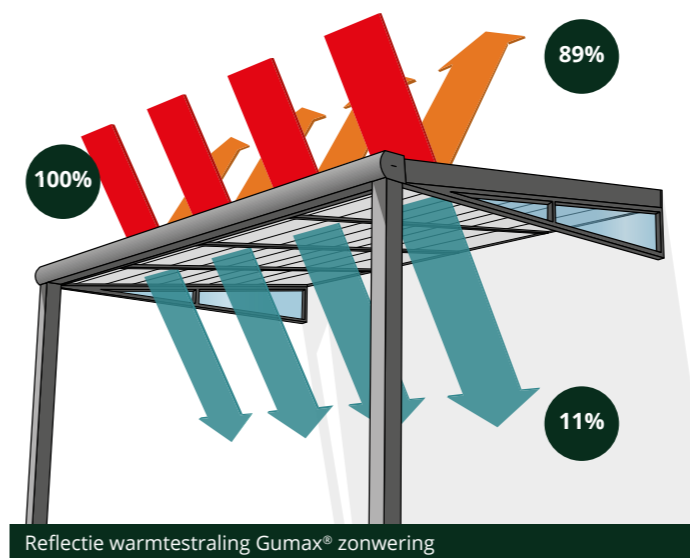

i Klassieke, antraciete overkapping van 6.06 x 3.5 meter met een helder glazen dak inclusief zonwering.

"Nu heb ik het hele jaar geen last meer van de zon, het temperatuurverschil met zonwering is 7 graden!"

- Patricia -

T/M 29 APRIL

1% 4% 8% 10% **STAPEL KORTING**

Zonwering vanaf **1.382,-**
Laagste prijs garantie

Gumax®
automatische zonwering

i Klassieke, antraciete overkapping van 6.06 x 3.5 meter met een helder glazen dak inclusief zonwering.

PATENTED TECHNOLOGY

SUPERIOR COATING

LAAGSTE PRIJS GARANTIE

Ook effectief onder melkglas en poly daktypen

Effect onder polycarbonaat en glazen overkappingen

In tegenstelling tot traditionele canvas zonweringsdoeken, creëert Gumax® automatische zonwering niet alleen schaduw, maar wordt ook de warmtestraling effectief gereflecteerd. Dit komt door het revolutionaire zonweringsdoek dat is vervaardigd uit een kunststof doek met gewoven

aluminium draden. Dat zorgt ervoor dat de zonwering van Gumax® 73% van het zichtbare licht reflecteert en maar liefst 89% van de warmtestraling. Gumax® zonwering is effectief onder overkappingen met zowel polycarbonaat als glazen daktypen.

De nieuwe standaard in warmte- en lichtreflectie

Of het nu lente, zomer, herfst of winter is; u moet ieder seizoen maximaal kunnen genieten van uw terrasoverkapping. Gumax® automatische zonwering

zorgt voor schaduwplekken waar u wilt, wat zorgt voor een wat aangename temperatuur.