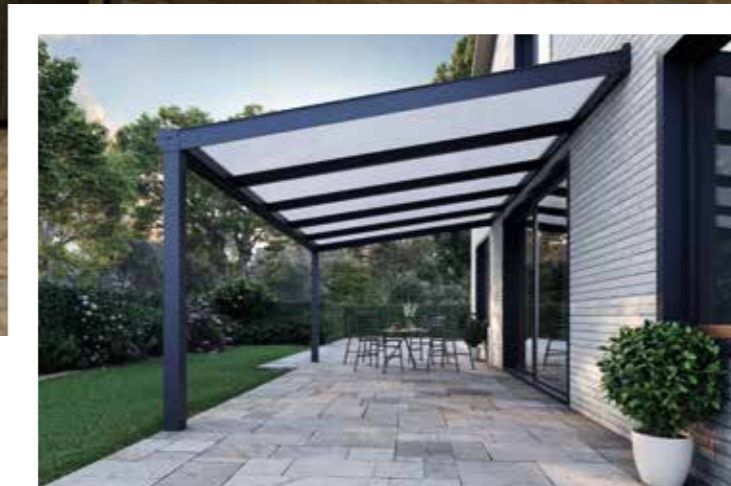

Antraciet (RAL 7016)

Wit (RAL 9016)

Zwart (RAL 9005)

**NIEUW**

**i** Moderne, antraciete overkapping van 6.06 x 2.5 meter met een melkglazen dak.

**i** Klassieke, antraciete overkapping van 6.06 x 3 meter met een helder glazen dak inclusief glazen schuifwanden.